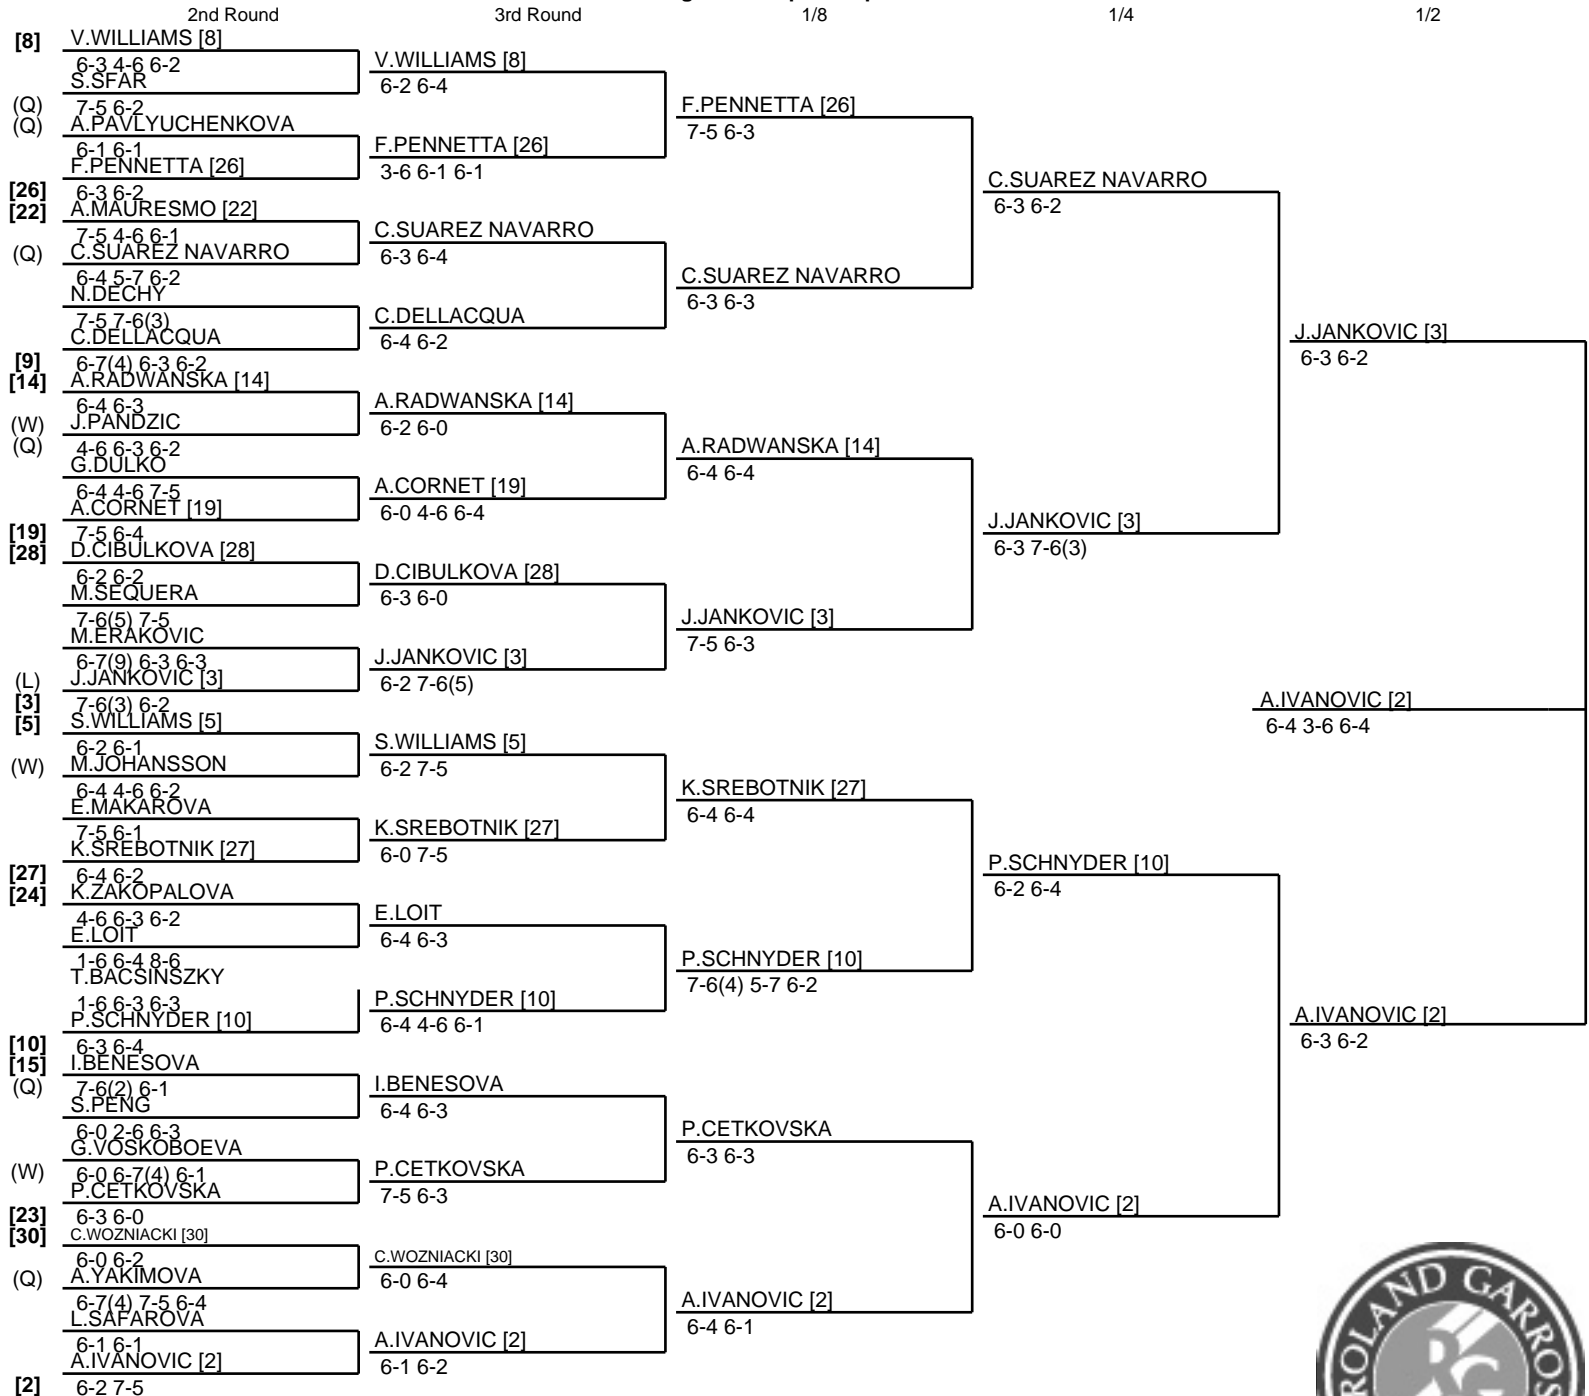

1. 1st Round
2. 65 **WILLIAMS, Venus USA**
   - 66 OBZILER, Tzipora ISR
   - 67 DUBOIS, Stephanie CAN
   - 68 SFAR, Selima TUN
   - 69 PAVLYUCHENKOVA, Anastasia RUS
   - 70 SALERNI, Maria-Emilia ARG
   - 71 PEREBIYNIS, Tatiana UKR
   - 72 **PENNETTA, Flavia ITA**
   - 73 **MAURESMO, Amelie FRA**
   - 74 SAVCHUK, Olga UKR
   - 75 SUAREZ NAVARRO, Carla ESP
   - 76 PARMENTIER, Pauline FRA
   - 77 DITTY, Julie USA
   - 78 DECHY, Nathalie FRA
   - 79 DELLACQUA, Casey AUS
   - 80 **BARTOLI, Marion FRA**
   - 81 **RADWANSKA, Agnieszka POL**
   - 82 KORYTTSEVA, Mariya UKR
   - 83 BREMOND, Severine FRA
   - 84 PANDZIC, Jelena CRO
   - 85 ERRANI, Sara ITA
   - 86 DULKO, Gisela ARG
   - 87 VAKULENKO, Julia UKR
   - 88 **CORNET, Alize FRA**
   - 89 **CIBULKOVA, Dominika SVK**
   - 90 KERBER, Angelique GER
   - 91 SEQUERA, Milagros VEN
   - 92 OSTERLOH, Lilia USA
   - 93 GARBIN, Tathiana ITA
   - 94 ERAKOVIC, Marina NZL
   - 95 NICULESCU, Monica ROU
   - 96 **JANKOVIC, Jelena SRB**
   - 97 **WILLIAMS, Serena USA**
   - 98 HARKLEROAD, Ashley USA
   - 99 JOHANSSON, Mathilde FRA
   - 100 PIN, Camille FRA
   - 101 MAKAROVA, Ekaterina RUS
   - 102 CASTANO, Catalina COL
   - 103 RUANO PASCUAL, Virginia ESP
   - 104 **SREBOTNIK, Katarina SLO**
   - 105 **RAZZANO, Virginie FRA**
   - 106 ZAKOPALOVA, Klara CZE
   - 107 YAN, Zi CHN
   - 108 LOIT, Emilie FRA
   - 109 PASZEK, Tamira AUT
   - 110 BACSINSZKY, Timea SUI
   - 111 BYCHKOVA, Ekaterina RUS
   - 112 **SCHNYDER, Patty SUI**
   - 113 **VAIDISOVA, Nicole CZE**
   - 114 BENESOVA, Iveta CZE
   - 115 RODIONOVA, Anastasia RUS
   - 116 PENG, Shuai CHN
   - 117 VOSKOBOEVA, Galina RUS
   - 118 FEDOSSOVA, Youlia FRA
   - 119 CETKOVSKA, Petra CZE
   - 120 **BONDARENKO, Alona UKR**
   - 121 **WOZNIACKI, Caroline DEN**
   - 122 MEUSBURGER, Yvonne AUT
   - 123 YAKIMOVA, Anastasiya BLR
   - 124 HSIEH, Su-Wei TPE
   - 125 KLOESEL, Sandra GER
   - 126 SAFAROVA, Lucie CZE
   - 127 ARVIDSSON, Sofia SWE
   - 128 **IVANOVIC, Ana SRB**