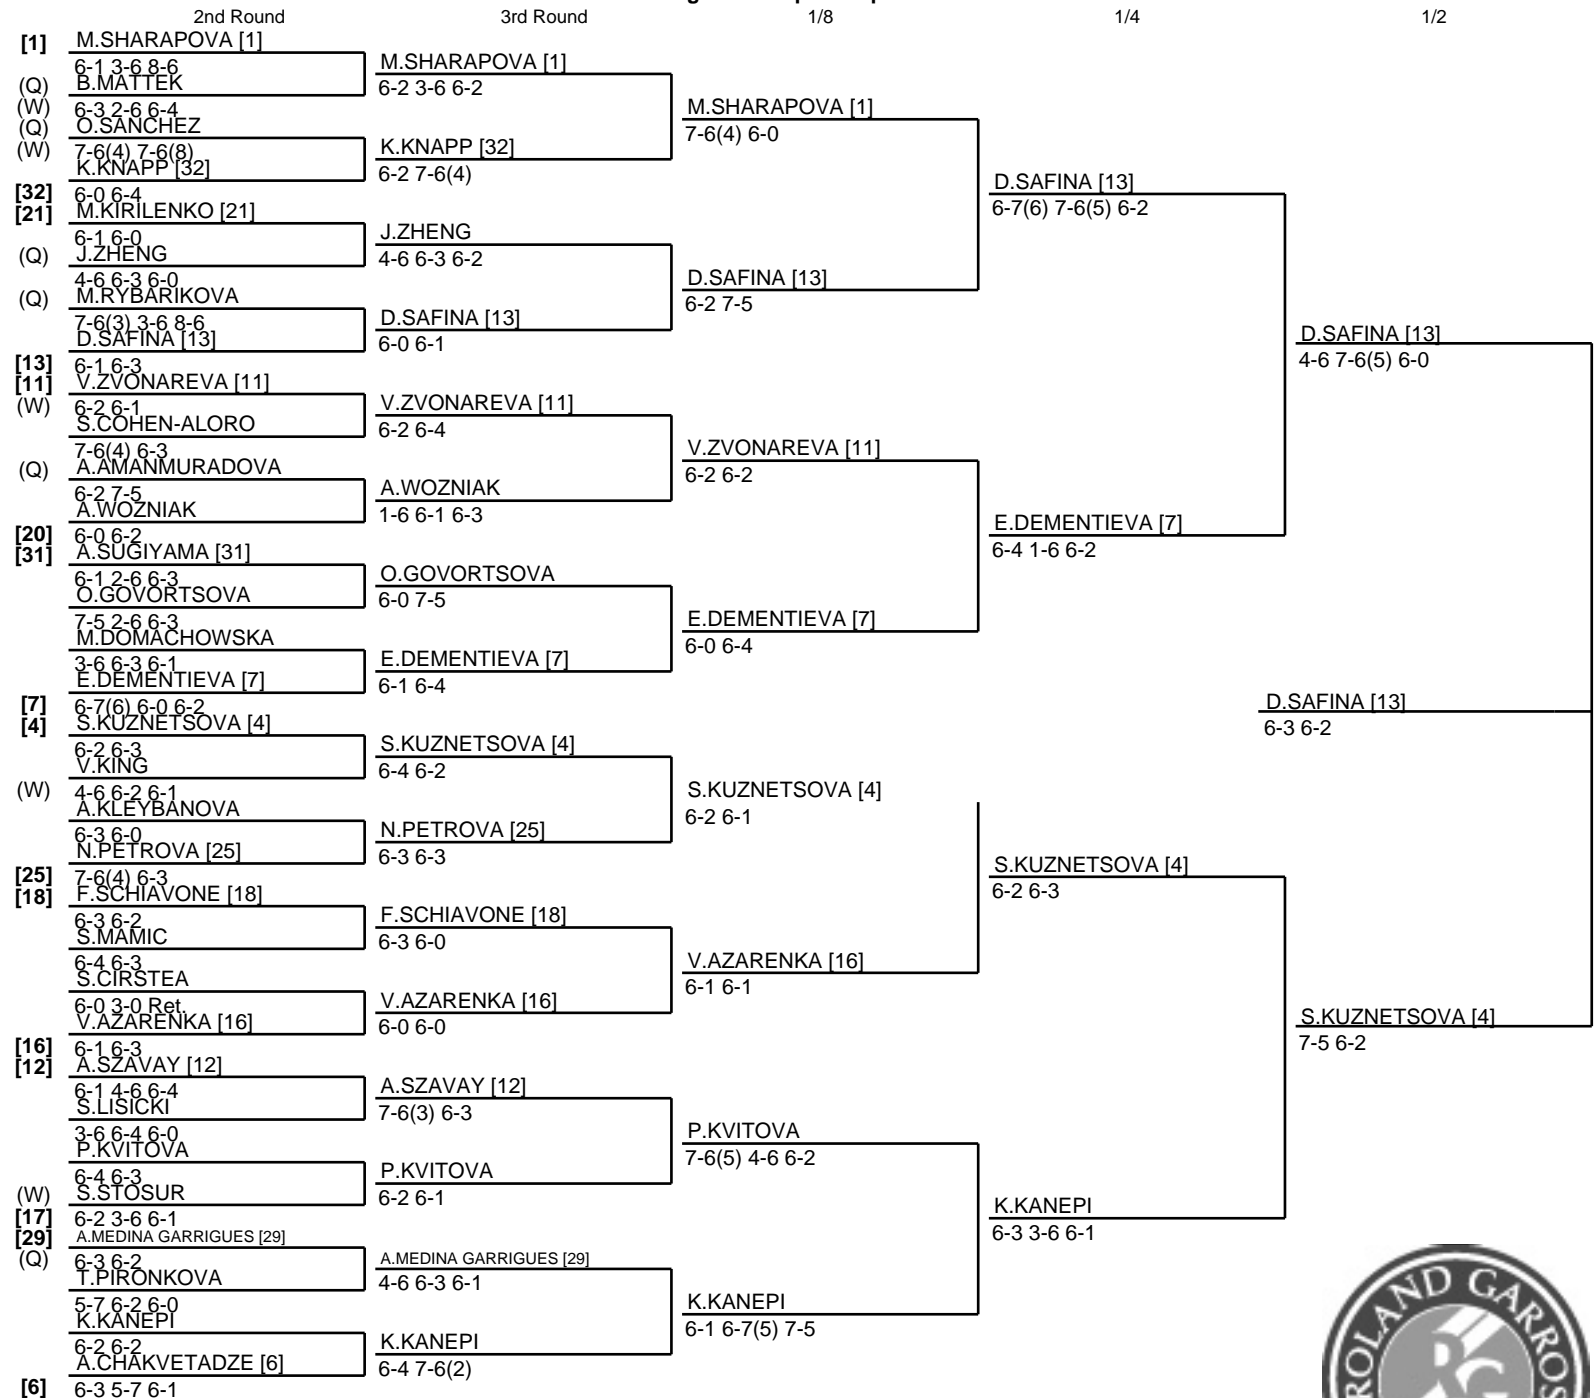

Roland Garros 2008 Women's Singles Championship

- 1st Round
- 1 **SHARAPOVA, Maria RUS**
 - 2 RODINA, Evgeniya RUS
 - 3 MATTEK, Bethanie USA
 - 4 BRENGLE, Madison USA
 - 5 GAJDOSOVA, Jarmila SVK
 - 6 SANCHEZ, Olivia FRA
 - 7 MULLER, Martina GER
 - 8 **KNAPP, Karin ITA**
 - 9 **KIRILENKO, Maria RUS**
 - 10 CAMERIN, Maria Elena ITA
 - 11 ZHENG, Jie CHN
 - 12 SANTANGELO, Mara ITA
 - 13 RYBARIKOVA, Magdalena SVK
 - 14 SPREM, Karolina CRO
 - 15 BONDARENKO, Kateryna UKR
 - 16 **SAFINA, Dinara RUS**
 - 17 **ZVONAREVA, Vera RUS**
 - 18 FORETZ, Stephanie FRA
 - 19 OLARU, Ioana Raluca ROU
 - 20 COHEN-ALORO, Stephanie FRA
 - 21 WICKMAYER, Yanina BEL
 - 22 AMANMURADOVA, Akgul UZB
 - 23 WOZNIAK, Aleksandra CAN
 - 24 **BAMMER, Sybille AUT**
 - 25 **SUGIYAMA, Ai JPN**
 - 26 KUDRYAVTSEVA, Alla RUS
 - 27 GOVORTSOVA, Olga BLR
 - 28 FEDAK, Yuliana UKR
 - 29 DOMACHOWSKA, Marta POL
 - 30 DE LOS RIOS, Rossana PAR
 - 31 DUSHEVINA, Vera RUS
 - 32 **DEMENTIEVA, Elena RUS**
 - 33 **KUZNETSOVA, Svetlana RUS**
 - 34 NAKAMURA, Aiko JPN
 - 35 KING, Vania USA
 - 36 HUCK, Violette FRA
 - 37 KLEYBANOVA, Alisa RUS
 - 38 TANASUGARN, Tamarine THA
 - 39 REZAI, Aravane FRA
 - 40 **PETROVA, Nadia RUS**
 - 41 **SCHIAVONE, Francesca ITA**
 - 42 CRAYBAS, Jill USA
 - 43 MAMIC, Sanda CRO
 - 44 KRAJICEK, Michaela NED
 - 45 CIRSTE, Sorana-Mihaela ROU
 - 46 KREMER, Anne LUX
 - 47 GALLOVITS, Edina ROU
 - 48 **AZARENKA, Victoria BLR**
 - 49 **SZAVAY, Agnes HUN**
 - 50 MORITA, Ayumi JPN
 - 51 LISICKI, Sabine GER
 - 52 VESNINA, Elena RUS
 - 53 KVITOVA, Petra CZE
 - 54 MORIGAMI, Akiko JPN
 - 55 STOSUR, Samantha AUS
 - 56 **PEER, Shahar ISR**
 - 57 **MEDINA GARRIGUES, Anabel ESP**
 - 58 MARTINEZ SANCHEZ, Maria Jose ESP
 - 59 CHAN, Yung-Jan TPE
 - 60 PIRONKOVA, Tsvetana BUL
 - 61 KANEPI, Kaia EST
 - 62 YUAN, Meng CHN
 - 63 LLAGOSTERA VIVES, Nuria ESP
 - 64 **CHAKVETADZE, Anna RUS**