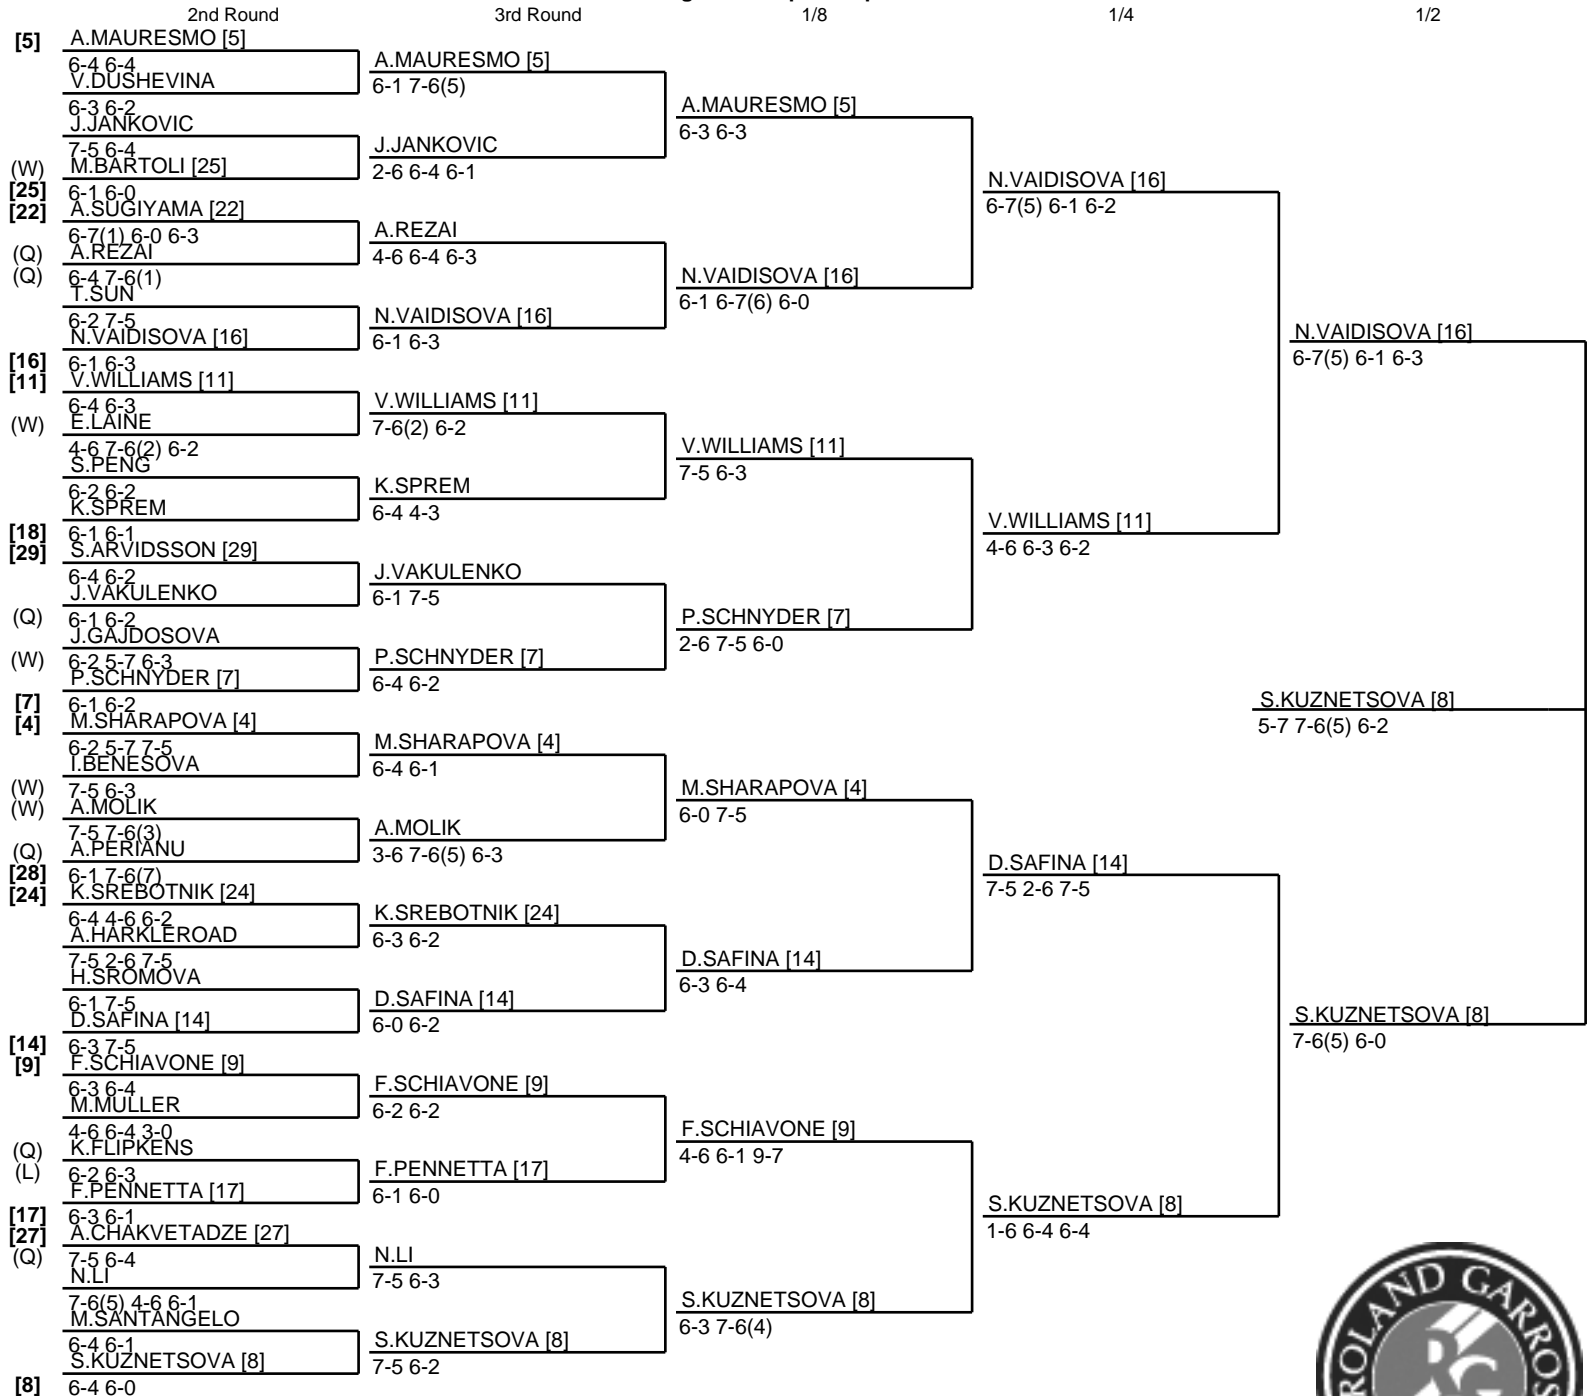

Roland Garros 2006 Women's Singles Championship

- 1st Round
- 1 MAURESMO, Amelie FRA
 - 2 SHAUGHNESSY, Meghann USA
 - 3 RODIONOVA, Anastassia RUS
 - 4 DUSHEVINA, Vera RUS
 - 5 POUSS TIO, Laura ESP
 - 6 JANKOVIC, Jelena SCG
 - 7 VEDY, Aurelie FRA
 - 8 BARTOLI, Marion FRA
 - 9 SUGIYAMA, Ai JPN
 - 10 DANILIDOU, Eleni GRE
 - 11 REZAI, Aravane FRA
 - 12 BRIANTI, Alberta ITA
 - 13 SUN, Tiantian CHN
 - 14 BYCHKOVA, Ekaterina RUS
 - 15 DOMACHOWSKA, Marta POL
 - 16 VAIDISOVA, Nicole CZE
 - 17 WILLIAMS, Venus USA
 - 18 BAMMER, Sybille AUT
 - 19 FEDOSSOVA, Youlia FRA
 - 20 LAINE, Emma FIN
 - 21 PENG, Shuai CHN
 - 22 VESNINA, Elena RUS
 - 23 SPREM, Karolina CRO
 - 24 LIKHOVTSEVA, Elena RUS
 - 25 ARVIDSSON, Sofia SWE
 - 26 VENTO-KABCHI, Maria VEN
 - 27 YUAN, Meng CHN
 - 28 VAKULENKO, Julia UKR
 - 29 GAJDOSOVA, Jarmila SVK
 - 30 COHEN-ALORO, Stephanie FRA
 - 31 KRAJICEK, Michaela NED
 - 32 SCHNYDER, Patty SUI
 - 33 SHARAPOVA, Maria RUS
 - 34 WASHINGTON, Mashona USA
 - 35 BENESOVA, Iveta CZE
 - 36 PARMENTIER, Pauline FRA
 - 37 MOLIK, Alicia AUS
 - 38 SERRA ZANETTI, Antonella ITA
 - 39 PERIANU, Anda ROM
 - 40 SAFAROVA, Lucie CZE
 - 41 SREBOTNIK, Katarina SLO
 - 42 SMASHNOVA, Anna ISR
 - 43 KOSTANIC, Jelena CRO
 - 44 HARKLEROAD, Ashley USA
 - 45 SROMOVA, Hana CZE
 - 46 VINCI, Roberta ITA
 - 47 ZVONAREVA, Vera RUS
 - 48 SAFINA, Dinara RUS
 - 49 SCHIAVONE, Francesca ITA
 - 50 BONDARENKO, Alona UKR
 - 51 VIERIN, Nathalie ITA
 - 52 MULLER, Martina GER
 - 53 PICHET, Virginie FRA
 - 54 FLIPKENS, Kirsten BEL
 - 55 MATTEK, Bethanie USA
 - 56 PENNETTA, Flavia ITA
 - 57 CHAKVETADZE, Anna RUS
 - 58 BIRNEROVA, Eva CZE
 - 59 LI, Na CHN
 - 60 FRAZIER, Amy USA
 - 61 PARRA SANTONJA, Arantxa ESP
 - 62 SANTANGELO, Mara ITA
 - 63 GRANVILLE, Laura USA
 - 64 KUZNETSOVA, Svetlana RUS