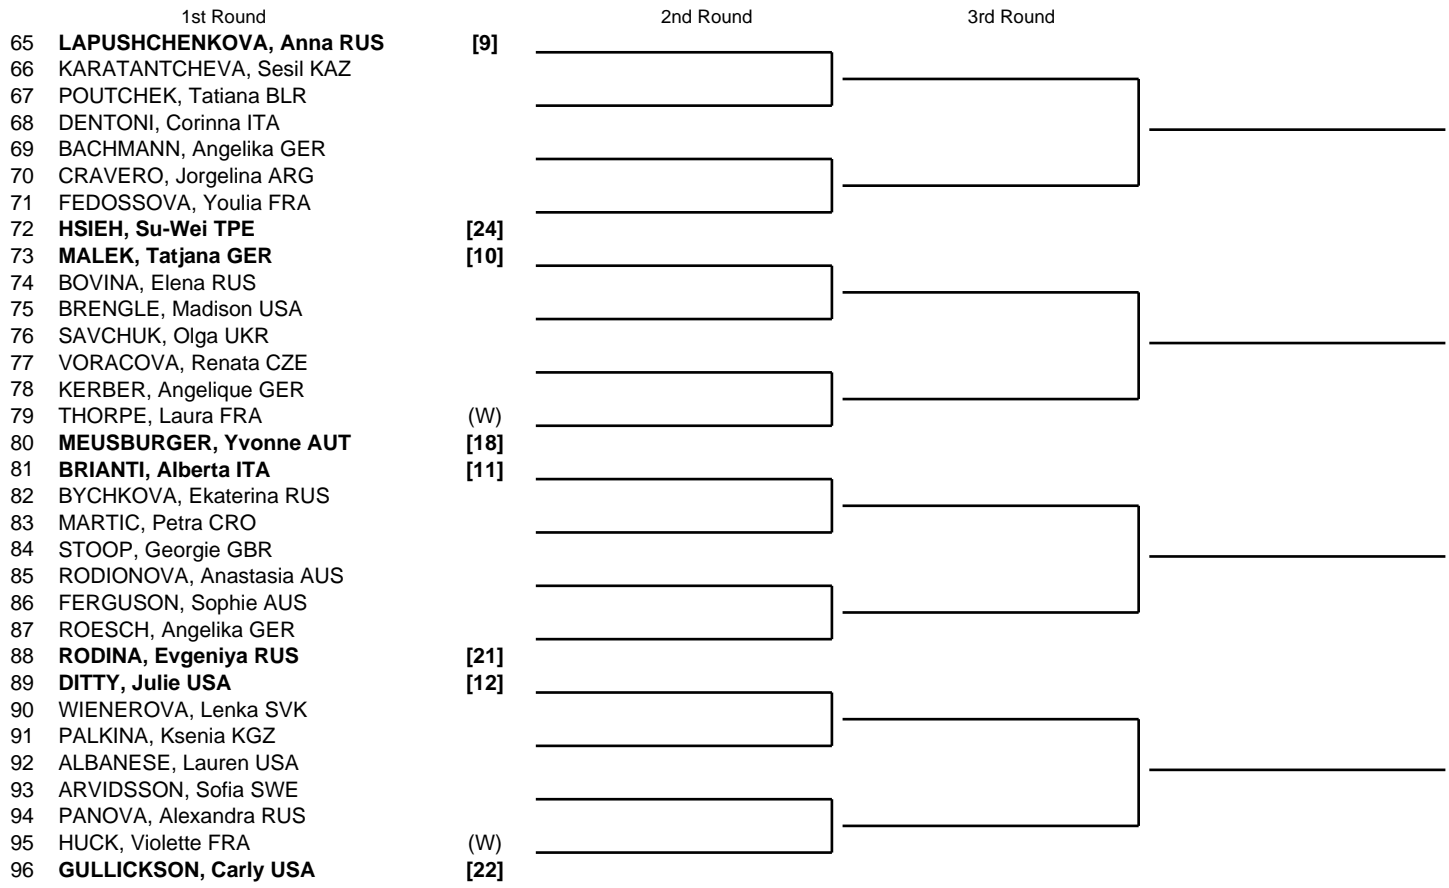

1st Round		2nd Round	3rd Round
1	<b>SHVEDOVA, Yaroslava KAZ</b>	[1]	[ ]
2	PERRY, Shenay USA		
3	KUCOVA, Zuzana SVK		[ ]
4	HAYNES, Angela USA		
5	VEDY, Aurelie FRA	(W)	[ ]
6	VONGSOUTH, Stephanie FRA	(W)	
7	GERASIMOU, Anna GRE		[ ]
8	<b>BALTACHA, Elena GBR</b>	[15]	
9	<b>CAMERIN, Maria Elena ITA</b>	[2]	[ ]
10	TATISHVILI, Anna GEO		
11	HARING, Florence FRA	(W)	[ ]
12	KLASCHKA, Carmen GER		
13	CASTANO, Catalina COL		[ ]
14	BABET, Chloe FRA	(W)	
15	ONDRASKOVA, Zuzana CZE		[ ]
16	<b>UDIN, Melanie USA</b>	[14]	
17	<b>KING, Vania USA</b>	[3]	[ ]
18	KULIKOVA, Regina RUS		
19	HLADIKOVA, Tereza CZE		[ ]
20	BRATCHIKOVA, Nina RUS		
21	SPEARS, Abigail USA		[ ]
22	ZAHLAVOVA, Sandra CZE		
23	SFAR, Selima TUN		[ ]
24	<b>SEVASTOVA, Anastasija LAT</b>	[16]	
25	<b>VOEGELE, Stefanie SUI</b>	[4]	[ ]
26	DZEHALEVICH, Ekaterina BLR		
27	VAKULENKO, Julia UKR		[ ]
28	HERCOG, Polona SLO		
29	PUCHKOVA, Olga RUS		[ ]
30	PIE DADE, Frederica POR		
31	SOLER ESPINOSA, Silvia ESP		[ ]
32	<b>DUQUE MARINO, Mariana COL</b>	[13]	
33	<b>DUBOIS, Stephanie CAN</b>	[5]	[ ]
34	ARN, Greta HUN		
35	YONEMURA, Tomoko JPN		[ ]
36	WOERLE, Kathrin GER		
37	SCHEEPERS, Chanelle RSA		[ ]
38	NAKAMURA, Aiko JPN		
39	OPRANDI, Romina ITA		[ ]
40	<b>DATE KRUMM, Kimiko JPN</b>	[23]	
41	<b>ZEC PESKIRIC, Masa SLO</b>	[6]	[ ]
42	YUAN, Meng CHN		
43	JUGIC-SALKIC, Mervana BIH		[ ]
44	BEGU, Irina ROU		
45	CABEZA CANDELA, Estrella ESP		[ ]
46	DIATCHENKO, Vitalia RUS		
47	HALEP, Simona ROU	(W)	[ ]
48	<b>KRAJICEK, Michaela NED</b>	[17]	
49	<b>PETKOVIC, Andrea GER</b>	[7]	[ ]
50	IVANOVA, Ekaterina RUS		
51	CHAN, Chin-Wei TPE		[ ]
52	SILVA, Neuza POR		
53	FEDAK, Yuliana UKR		[ ]
54	MANASIEVA, Vesna RUS		
55	KUCOVA, Kristina SVK		[ ]
56	<b>LARCHER DE BRITO, Michelle POR</b>	[20]	
57	<b>O'BRIEN, Katie GBR</b>	[8]	[ ]
58	MRAZ, Karla FRA	(W)	
59	SCHAEFER, Anne GER		[ ]
60	FUJIWARA, Rika JPN		
61	MAROSI, Katalin HUN		[ ]
62	SCHRUFF, Julia GER		
63	RUS, Arantxa NED		[ ]
64	<b>KLEPAC, Andreja SLO</b>	[19]	